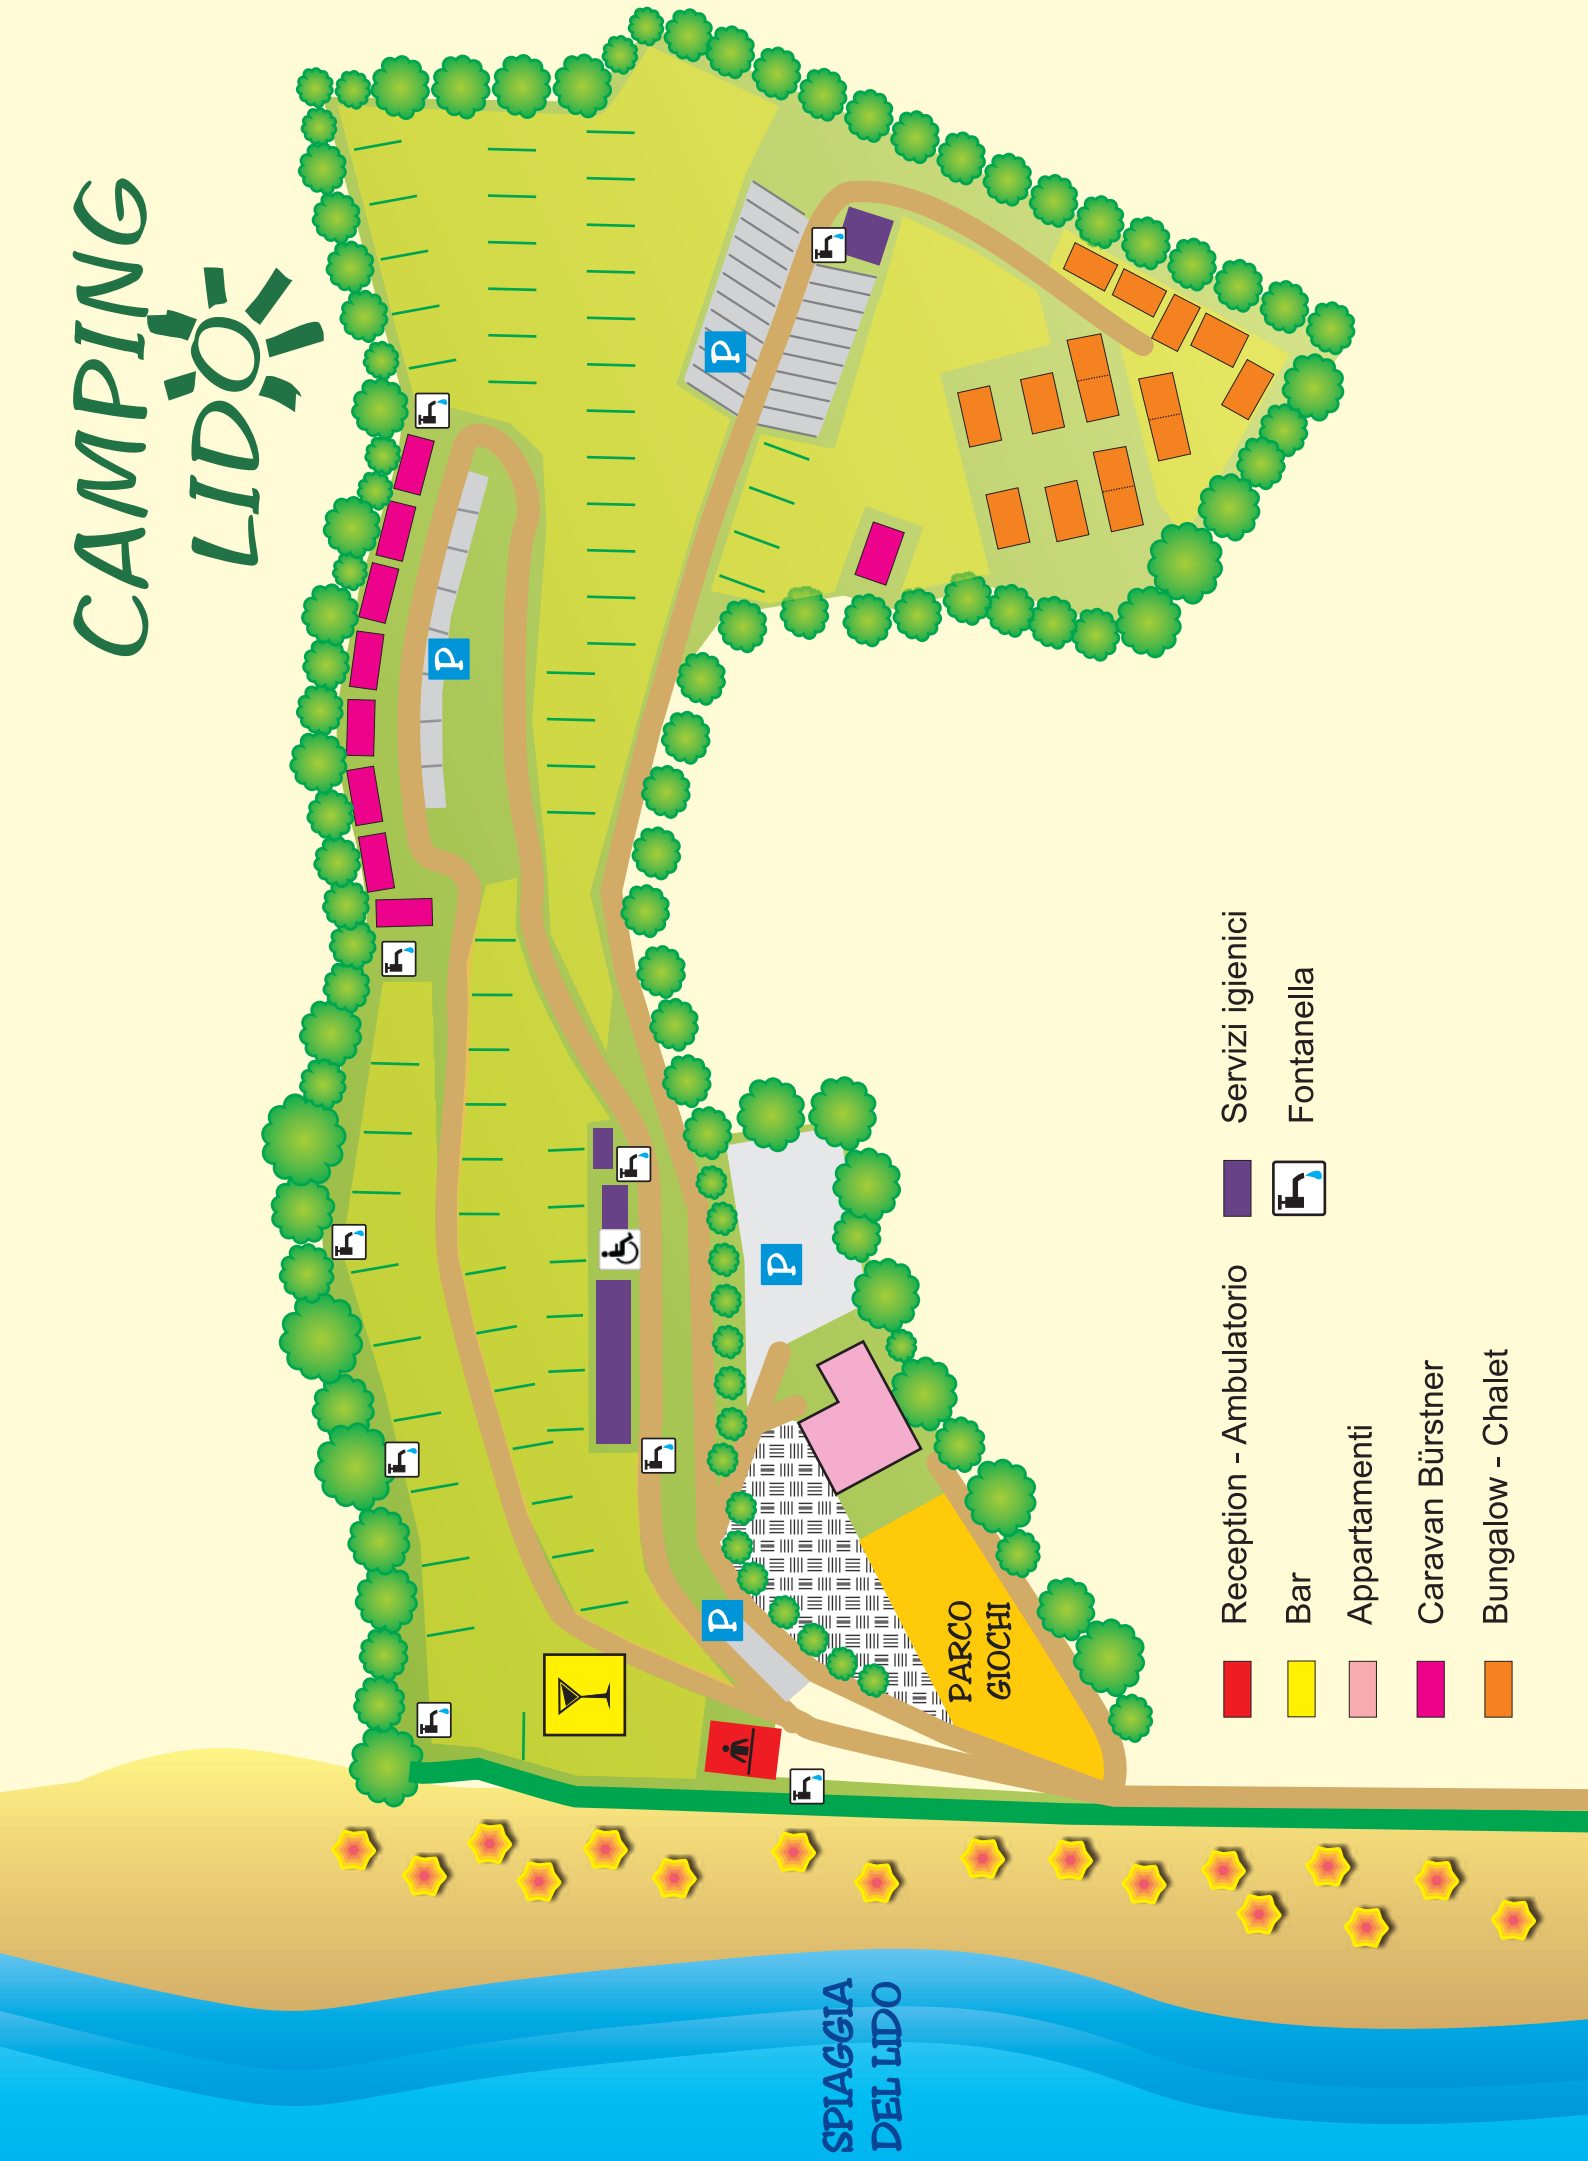

CAMPING LIDO

- Reception - Ambulatorio
- Bar
- Appartamenti
- Caravan Bürstner
- Bungalow - Chalet
- Servizi igienici
- Fontanella